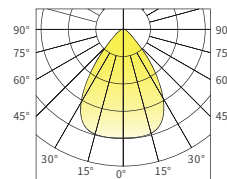

1650lm

光束角 Beam Angle

75°

顯示指數 CRI

≥90

色溫 CCT

2700K/3000K/4000K/雙色溫 Tunable

配光曲線圖 | Light Pattern

BA. 75°

H(m)	En(lx)	S(sq.m)
1	1213	1.9
2	303	7.5
3	134	16.9
4	75	30.0
5	48	46.9