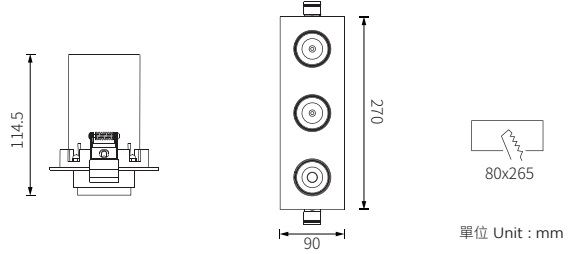

Ami

D43C

顏色 | Color

調光控制系統 | Dimming Control

規格 | Technical Specifications

| | | |
|--------------------------|--------------------|-------------------------------|
| 產品屬性 Product Properties | 型號 Product Code | D43C |
| | 材質 Material | 鋁 Aluminum |
| | 顏色 Color | 黑色 Black / 白色 White |
| 光學屬性 Lighting Properties | 輸入電壓 Input Voltage | 100-240V 50/60Hz |
| | 功率 Power | 10W*3 |
| | 光通量 Luminous Flux | 570lm*3 |
| | 光束角 Beam Angle | 15° |
| | 濾片角度 Filter Angle | 24°/38°/10x35°/蜂巢片 Honey Comb |
| | 顯示指數 CRI | ≥90 |
| | 色溫 CCT | 2700K/3000K/4000K/雙色溫 Tunable |