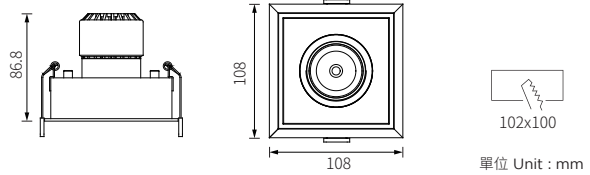

Timo

D01H

顏色 | Color

調光控制系統 | Dimming Control

規格 | Technical Specifications

產品屬性 Product Properties	型號 Product Code	D01H
	材質 Material	鋁 Aluminum
	顏色 Color	黑色 Black / 白色 White
光學屬性 Lighting Properties	輸入電壓 Input Voltage	100-240V 50/60Hz
	功率 Power	10W
	光通量 Luminous Flux	750lm
	光束角 Beam Angle	15°/24°/36°
	顯示指數 CRI	≥90
	色溫 CCT	2700K/3000K/4000K/雙色溫 Tunable

發光模組 | Module

配光曲線圖 | Light Pattern