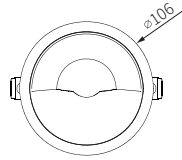

Felix

D365

單位 Unit : mm

顏色 | Color

調光控制系統 | Dimming Control

ON | OFF

Triac
可控矽

0-10V

DALI

AMO
Smart Lighting

規格 | Technical Specifications

產品屬性 Product Properties

型號 Product Code

D365

材質 Material

鋁 Aluminum

顏色 Color

黑色 Black / 白色 White

光學屬性 Lighting Properties

輸入電壓 Input Voltage

100-240V 50/60Hz

功率 Power

15W

光通量 Luminous Flux

840lm

光束角 Beam Angle

Asymmetric wallwash 偏光洗牆

顯示指數 CRI

≥90

色溫 CCT

2700K/3000K/4000K/雙色溫 Tunable