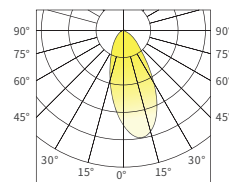

840lm

光束角 Beam Angle

Asymmetric wallwash 偏光洗牆

顯示指數 CRI

≥90

色溫 CCT

2700K/3000K/4000K/雙色溫 Tunable

配光曲線圖 | Light Pattern