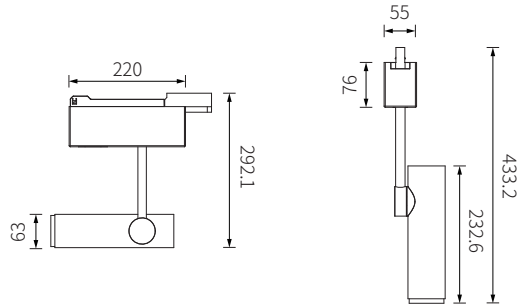

RoboFocus

T374

單位 Unit : mm

顏色 | Color

調光控制系統 | Dimming Control

規格 | Technical Specifications

產品屬性 Product Properties	型號 Product Code	T374
	材質 Material	鋁 Aluminum
	顏色 Color	黑色 Black / 白色 White
光學屬性 Lighting Properties	輸入電壓 Input Voltage	100-240V 50/60Hz
	功率 Power	15W
	光通量 Luminous Flux	1035lm
	光束角 Beam Angle	15°
	濾片角度 Filter Angle	20°/30°/45°
	顯示指數 CRI	≥90
	色溫 CCT	2700K/3000K/4000K/雙色溫 Tunable

光學配件 | Front Ring Color

黑色
Black

配光曲線圖 | Light Pattern