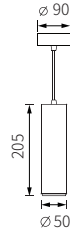

# Ami

P21X

單位 Unit : mm