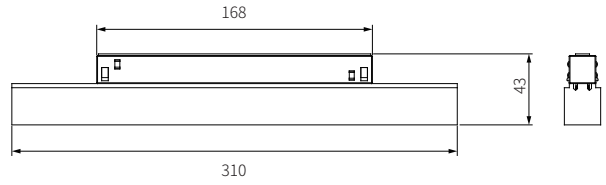

Maga

M063

單位 Unit : mm

顏色 | Color

調光控制系統 | Dimming Control

規格 | Technical Specifications

產品屬性 Product Properties	型號 Product Code	M063
	材質 Material	鋁 Aluminum
	顏色 Color	黑色 Black / 白色 White
光學屬性 Lighting Properties	輸入電壓 Input Voltage	48V
	LED功率 LED Power	12W
	光通量 Luminous Flux	460lm
	光束角 Beam Angle	泛光 Flood
	顯示指數 CRI	≥90
	色溫 CCT	2700K/3000K/4000K/ 雙色溫Tunable

燈罩表面 | Fixture Interface

低眩光顆粒結構
Low-glare particle structure

配光曲線圖 | Light Pattern

H(m)	En(lx)	S(sq.m)
1	181	4.5
2	45	18
3	20	40
4	11	72
5	7	112