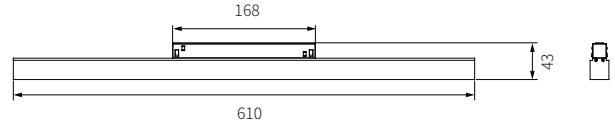

Maga

M064

單位 Unit : mm

顏色 | Color

調光控制系統 | Dimming Control

規格 | Technical Specifications

產品屬性 Product Properties	型號 Product Code	M064
	材質 Material	鋁 Aluminum
	顏色 Color	黑色 Black / 白色 White
光學屬性 Lighting Properties	輸入電壓 Input Voltage	48V
	LED功率 LED Power	24W
	光通量 Luminous Flux	1000lm
	光束角 Beam Angle	泛光 Flood
	顯示指數 CRI	≥90
	色溫 CCT	2700K/3000K/4000K/ 雙色溫Tunable