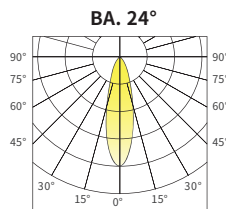

Maga

M481

單位 Unit : mm

顏色 | Color

調光控制系統 | Dimming Control

規格 | Technical Specifications

產品屬性 Product Properties	型號 Product Code	M481
	材質 Material	鋁 Aluminum
	顏色 Color	黑色 Black / 白色 White
光學屬性 Lighting Properties	輸入電壓 Input Voltage	48V
	功率 Power	10W
	光通量 Luminous Flux	430lm
	光束角 Beam Angle	24°
	顯示指數 CRI	≥90
	色溫 CCT	2700K/3000K/4000K

配光曲線圖 | Light Pattern

H(m)	En(lx)	S(sq.m)
1	1239	0.2
2	309	0.9
3	137	1.9
4	77	3.4
5	49	5.4