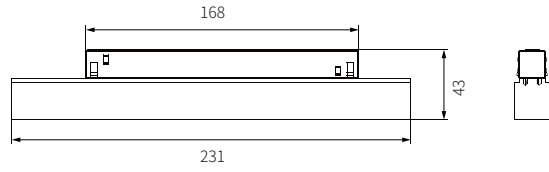

Maga

M481

單位 Unit : mm

顏色 | Color

調光控制系統 | Dimming Control

規格 | Technical Specifications

產品屬性 Product Properties	型號 Product Code	M481
	材質 Material	鋁 Aluminum
	顏色 Color	黑色 Black / 白色 White
光學屬性 Lighting Properties	輸入電壓 Input Voltage	48V
	功率 Power	10W
	光通量 Luminous Flux	430lm
	光束角 Beam Angle	24°
	顯示指數 CRI	≥90
	色溫 CCT	2700K/3000K/4000K

配光曲線圖 | Light Pattern

H(m)	En(lx)	S(sq.m)
1	1239	0.2
2	309	0.9
3	137	1.9
4	77	3.4
5	49	5.4