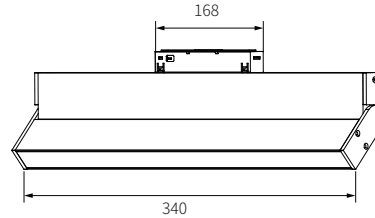

Maga

M088

單位 Unit : mm

顏色 | Color

調光控制系統 | Dimming Control

ON | OFF

0-10V

DALI

CASAMBI

AMO
Smart Lighting

規格 | Technical Specifications

產品屬性 Product Properties	型號 Product Code	M088
	材質 Material	鋁 Aluminum
	顏色 Color	黑色 Black / 白色 White
光學屬性 Lighting Properties	輸入電壓 Input Voltage	48V
	功率 Power	12W
	光通量 Luminous Flux	460lm
	光束角 Beam Angle	泛光 Flood
	顯示指數 CRI	≥90
	色溫 CCT	2700K/3000K/4000K/雙色溫 Tunable