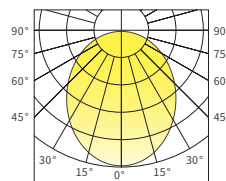

CASAMBI

AMO
Smart Lighting

規格 | Technical Specifications

產品屬性 Product Properties	型號 Product Code	M088
	材質 Material	鋁 Aluminum
	顏色 Color	黑色 Black / 白色 White
光學屬性 Lighting Properties	輸入電壓 Input Voltage	48V
	功率 Power	12W
	光通量 Luminous Flux	460lm
	光束角 Beam Angle	泛光 Flood
	顯示指數 CRI	≥90
	色溫 CCT	2700K/3000K/4000K/雙色溫 Tunable

配光曲線圖 | Light Pattern

泛光 Flood

H(m)	En(lx)	S(sq.m)
1	195	4.5
2	48	18.1
3	21	40.8
4	12	72.6
5	7	113.4