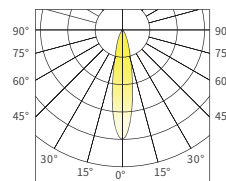

## 配光曲線圖 | Light Pattern

BA. 24°

H(m)	En(lx)	S(sq.m)
1	1300	0.2
2	325	0.7
3	144	1.5
4	8.1	2.6
5	52	4.1