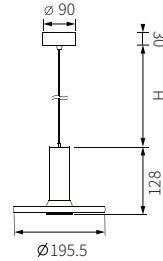

# Navia

P251

單位 Unit : mm

### 光學屬性 Lighting Properties

輸入電壓 Input Voltage

100-240V 50/60Hz

功率 Power

7W

光通量 Luminous Flux

360lm

光束角 Beam Angle