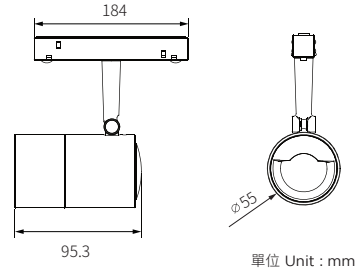

Maga

M60X

顏色 | Color

調光控制系統 | Dimming Control

規格 | Technical Specifications

產品屬性 Product Properties	型號 Product Code	M60X
	材質 Material	鋁 Aluminum
	顏色 Color	黑色 Black / 白色 White
光學屬性 Lighting Properties	輸入電壓 Input Voltage	48V
	功率 Power	12W
	光通量 Luminous Flux	640lm
	光束角 Beam Angle	偏光洗牆 Aysmmetric wallwash
	顯示指數 CRI	≥90
	色溫 CCT	2700K/3000K/4000K/雙色溫 Tunable

配光曲線圖 | Light Pattern

H(m)	En(lx)	S(sq.m)
1	885	0.5
2	221	1.8
3	98	4.1
4	55	7.2
5	35	11.3