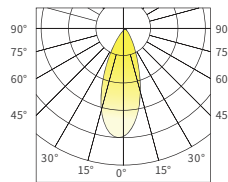

Maga

M60X

顏色 | Color

調光控制系統 | Dimming Control

規格 | Technical Specifications

產品屬性 Product Properties	型號 Product Code	M60X
	材質 Material	鋁 Aluminum
	顏色 Color	黑色 Black / 白色 White
光學屬性 Lighting Properties	輸入電壓 Input Voltage	48V
	功率 Power	12W
	光通量 Luminous Flux	640lm
	光束角 Beam Angle	偏光洗牆 Aysmmetric wallwash
	顯示指數 CRI	≥90
	色溫 CCT	2700K/3000K/4000K/雙色溫 Tunable

配光曲線圖 | Light Pattern

H(m)	En(lx)	S(sq.m)
1	885	0.5
2	221	1.8
3	98	4.1
4	55	7.2
5	35	11.3