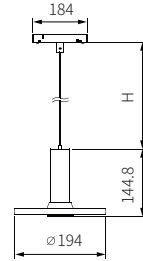

# Maga

M25X

單位 Unit : mm

### 光學屬性 Lighting Properties

輸入電壓 Input Voltage

48V

功率 Power

7W

光通量 Luminous Flux

610lm

光束角 Beam Angle