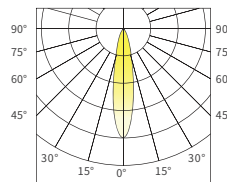

## 配光曲線圖 | Light Pattern

BA. 24°

H(m)	En(lx)	S(sq.m)
1	2207	0.1
2	551	0.5
3	245	1.2
4	137	2.1
5	88	3.2