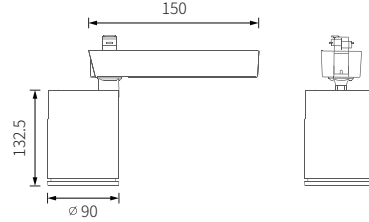

Ami

T213

單位 Unit : mm

顏色 | Color

調光控制系統 | Dimming Control

規格 | Technical Specifications

產品屬性 Product Properties

型號 Product Code

T213

材質 Material

鋁 Aluminum

顏色 Color

黑色 Black / 白色 White

光學屬性 Lighting Properties

輸入電壓 Input Voltage

100-240V 50/60Hz

功率 Power

35W

光通量 Luminous Flux

2200lm

光束角 Beam Angle

10°

濾片角度 Filter Angle

15°/24°/38°/10x60°/30x60°/蜂網片 Honey Comb

顯示指數 CRI

≥90

色溫 CCT

2700K/3000K/4000K/雙色溫 Tunable

光學配件 | Front Ring Color

黑色
Black

配光曲線圖 | Light Pattern