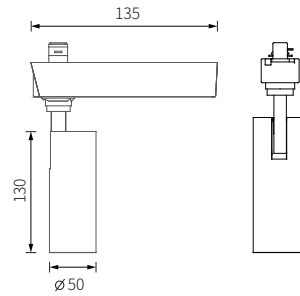

Bruno

T241

單位 Unit : mm

顏色 | Color

調光控制系統 | Dimming Control

規格 | Technical Specifications

產品屬性 Product Properties

型號 Product Code

T241

材質 Material

鋁 Aluminum

顏色 Color

黑色 Black / 白色 White

光學屬性 Lighting Properties

輸入電壓 Input Voltage

100-240V 50/60Hz

功率 Power

15W

光通量 Luminous Flux

1200lm

光束角 Beam Angle

15°/24°/36°

顯示指數 CRI

≥90