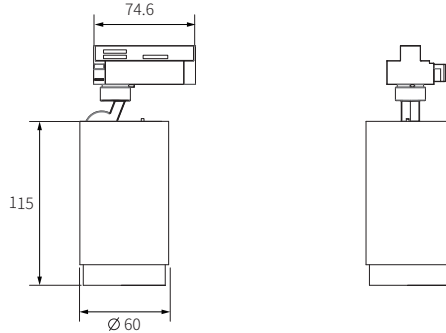

Rino

T211

單位 Unit:mm

顏色 | Color

調光控制系統 | Dimming Control

規格 | Technical Specifications

產品屬性 Product Properties	型號 Product Code	T211
	材質 Material	鋁 Aluminum
	顏色 Color	黑色 Black / 玫瑰金 Rose Gold / 白色 White
光學屬性 Lighting Properties	輸入電壓 Input Voltage	110-277V 60Hz
	功率 Power	15W
	光通量 Luminous Flux	1220lm
	光束角 Beam Angle	15°/24°/36°
	光學配件 Optic Accessory	蜂網片 Honey Comb
	顯示指數 CRI	≥90
	色溫 CCT	3000K/4000K/6000K

配光曲線圖 | Light Pattern