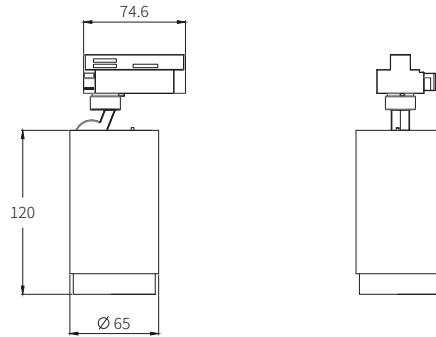

RINO

T211

單位 Unit:mm

顏色 | Color

調光控制系統 | Dimming Control

定電流
non-dim

撥桿調色
switch-dim

規格 | Technical Specifications

產品屬性 Product Properties	型號 Product Code	T211
材質 Material	鋁 Aluminum	
顏色 Color	黑色 Black / 玫瑰金 Rose Gold / 白色 White	
光學屬性 Lighting Properties	輸入電壓 Input Voltage	110-277V 60Hz
	功率 Power	15W
	光通量 Luminous Flux	1220lm
	光束角 Beam Angle	15°/24°/36°
	光學配件 Optic Accessory	蜂網片 Honey Comb
	顯示指數 CRI	≥90
	色溫 CCT	3000K/4000K/6000K